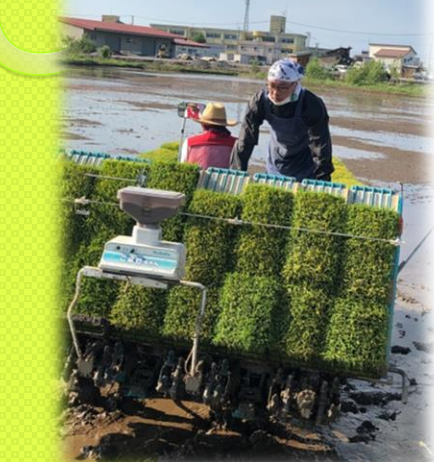

山田ふぁーむトピックス

◆20歳の息子、初の田植え機◆

田植え！田植え！田植え！！！！
田植えに明け暮れた日々でしたが、お天気が本当によく、
主もびっくりの順調なスケジュールでした。お手伝いの
方にもがんばってもらい、なんとか田植えが終わりました。

トラクターはもう慣れたものですが、田植え機はまだやったことがなかったので、一生懸命教えて五[®]た主、運転してもらおうと助かるなあと言っていました。

◆田植え作業の1ヶ月◆

5月18日から苗植えが始まりました。お天気に恵まれて、
苗も順調に大きくなりました。成長しすぎた苗は刈り取らないといけません、それも順調な証なのかもしれません。

クボタの最新田植え機に試乗しました！GPS付きってすごいです。ハンドルから手を話しても勝手に動きます～

仲良し！笑

6/8日 終了！

◆ゆめぴりかの成長◆

最後に種まきしたのはゆめぴりか。でもあっという間に大きくなりましたよ！

終わった～～喜！

伸びすぎた苗は上の方を刈り取ります。長すぎると、ラックに乗せるのも、田植え機に乗せるにも良くないのです。